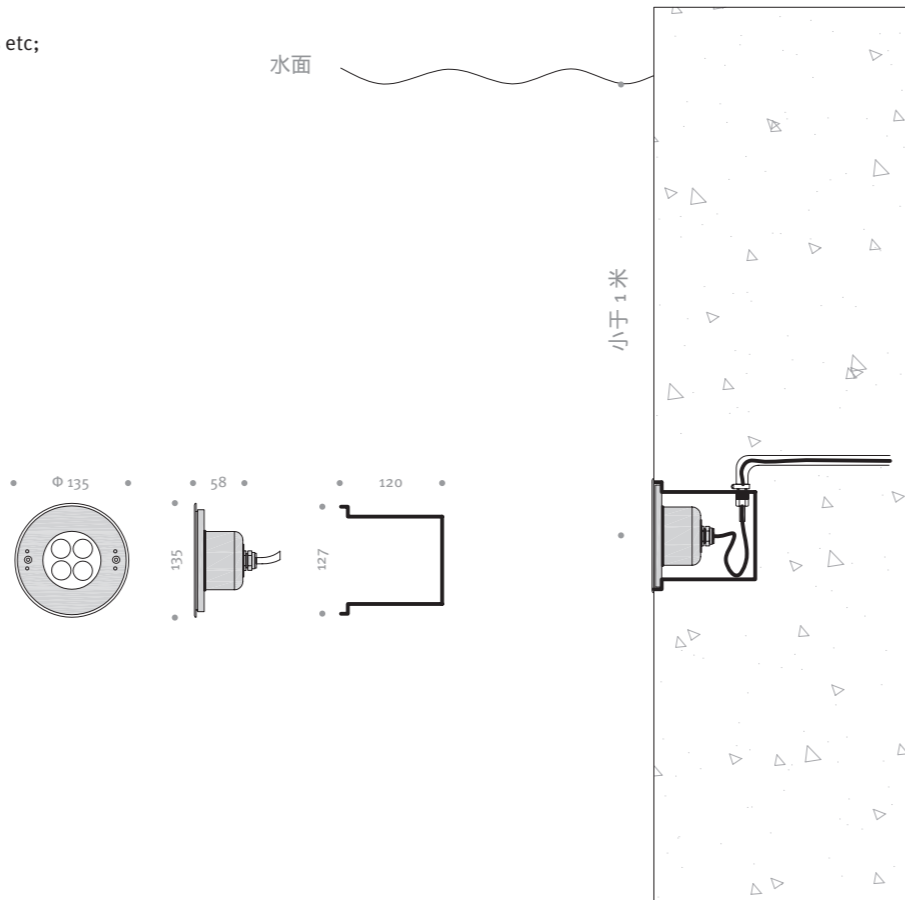

UWR 135 水下灯

24V DC	IP 68	Class III	Ra>80	CE	RoHS	Ik 08
PWM	1-10 V	Dali	2000 K	3000 K	6000 K	RGB

UWR 135
 High quality underwater luminaire, it is suitable for swimming pools, water attractions, fountains etc;
 Temperature of water between -20°C~40°C less than 1 meter depth;
 Built-in overheat sensor system, Automatic Shutdown at 75°C;

Housing is made of molding shaped hard chromeplated stainless steel SUS 316 L# ;
 8 mm step tempered glass enclosure;
 Silicone gasket;
 IP 68 PG-11 copper with nickel-coated;
 Power cable Ho7RN-F 2x1.0mm² (RGB 4x1.0 mm² / RGBW 5x0.75 mm²), L = 3.0 m;
 Mounting sleeve ABS;
 Options: PWM / 1-10 V / Dali;
 2000 k / 3000 k / 6000 k / RGB / RGBW;
 beam angle;

UWR 135 水下灯
 高品质水下照明灯具，适用于游泳池、水景，喷泉等水体照明；
 产品适用不大于1米水深、-20°C~40°C的水温环境；
 产品具有 75°C 过温保护功能；

316 L 不锈钢灯体，表面镀铬处理；
 8 mm 厚钢化玻璃灯罩；
 硅胶密封圈；
 IP 68 PG-11 电缆锁头，预留 2x1.0mm² (RGB 4x1.0 mm² / RGBW 5x0.75 mm²) 电缆，长度3米；
 ABS 预埋件；
 可选项包括: PWM / 1-10 V / Dali ;
 2000 k / 3000 k / 6000 k / RGB / RGBW ;
 光束角；

UWR 135 Guide UWR 135 订货指南

Article No. 产品编号	Product Name 产品名称	Description 描述	Optics 光学系统	LED Lamps LED 光源
				8.9 W 15 W
9 841 04 01		DC 12 V / 24 V 4x2 W 单色 leds 20° 光束角 IP 68 IK 08	LS-20	-
9 841 04 02		DC 12 V / 24 V 4x2 W 单色 leds 25° 光束角 IP 68 IK 08	LS-25	-
9 841 04 03		DC 12 V / 24 V 4x2 W 单色 leds 30° 光束角 IP 68 IK 08	LS-30	-
9 841 04 04	UWR 135	DC 12 V / 24 V 4x2 W 单色 leds 35° 光束角 IP 68 IK 08	LS-35	-
9 841 04 05		DC 12 V / 24 V 4x2 W 单色 leds 45° 光束角 IP 68 IK 08	LS-45	-
9 842 04 01		DC 12 V / 24 V 4x2 W RGB 三合一 leds 30° 光束角 IP 68 IK 08	LS-30	-
9 843 04 01		DC 12 V / 24 V 4x3 W RGBW 四合一 leds 30° 光束角 IP 68 IK 08	LS-30	-
9 841 04 11		DC 12 V / 24 V 4x2 W 单色 leds 35 / 45° 光束角 IP 68 IK 08	LA-35 / 45	-
1 841 04 01	Installation sleeve	ABS预埋件，尺寸 Φ 127 mm × 120 mm		