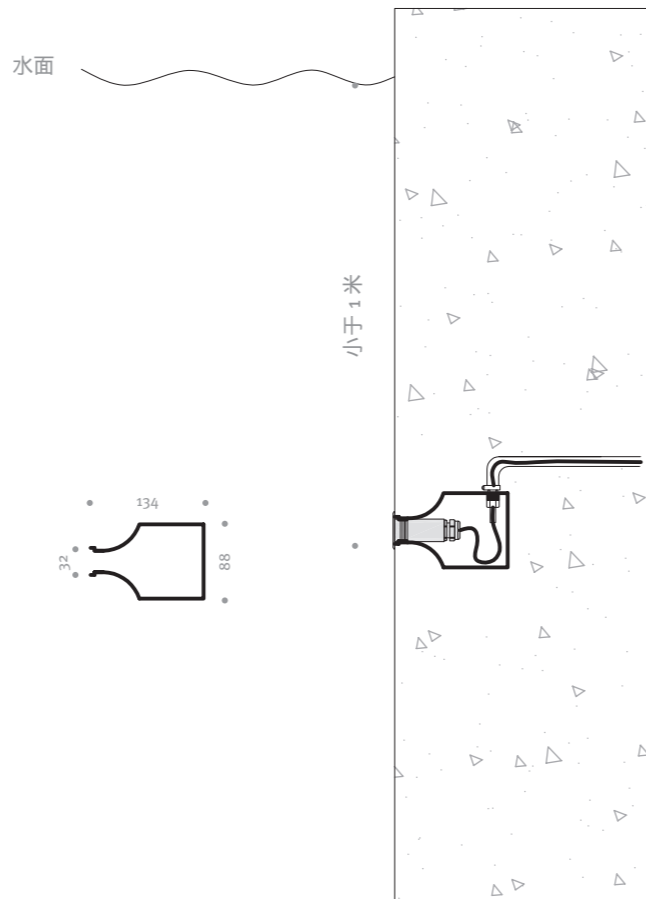

UWR 45 水下灯

24V DC	IP 68	Class III	Ra>80	CE	RoHS	Ik 03
PWM	1-10 V	Dali	2000 K	3000 K	6000 K	

UWR 45

High quality underwater luminaire, it is suitable for swimming pools, water attractions, fountains etc; Temperature of water between -20°C~40°C less than 1 meter depth;

- Housing is made of molding shaped hard chromeplated stainless steel SUS 316 L# ;
- 7 mm step tempered glass enclosure;
- Silicone gasket;
- IP 68 PG-11 copper with nickel-coated;
- Power cable Ho7RN-F 2x1.0 mm² L = 3.0 m;
- Mounting sleeve ABS;
- Options: PWM / 1-10 V / Dali;
- 2000 k / 3000 k / 6000 k;
- beam angle;

UWR 45 水下灯

高品质水下照明灯具，适用于游泳池、水景，喷泉等水体照明；产品适用不大于 1 米水深、-20°C~40°C 的水温环境；

- 316 L 不锈钢灯体，表面镀铬处理；
- 7 mm 厚钢化玻璃灯罩；
- 三元乙丙橡胶密封胶圈；
- IP 68 PG-11 电缆锁头，预留 2x1.0 mm² 电缆，长度 3 米；
- ABS预埋件；
- 可选项包括: PWM / 1-10 V / Dali ;
- 2000 k / 3000 k / 6000 k ;
- 光束角。

UWR 45 Guide UWR 45 订货指南

Article No. 产品编号	Product Name 产品名称	Description 描述	Optics 光学系统	LED Lamps LED 光源
				2 W
9 871 04 01	UWR 45	DC12 V / 24 V 1x2 W 单色 leds, 10° 光束角 IP 68 IK 03	LS-10	
9 871 04 02		DC12 V / 24 V 1x2 W 单色 leds, 15° 光束角 IP 68 IK 03	LS-15	
9 871 04 03		DC12 V / 24 V 1x2 W 单色 leds, 20° 光束角 IP 68 IK 03	LS-20	
9 871 04 04		DC12 V / 24 V 1x2 W 单色 leds, 30° 光束角 IP 68 IK 03	LS-30	
1 871 04 01	Installation sleeve	ABS预埋件, 尺寸 Φ 32mm × 134mm		