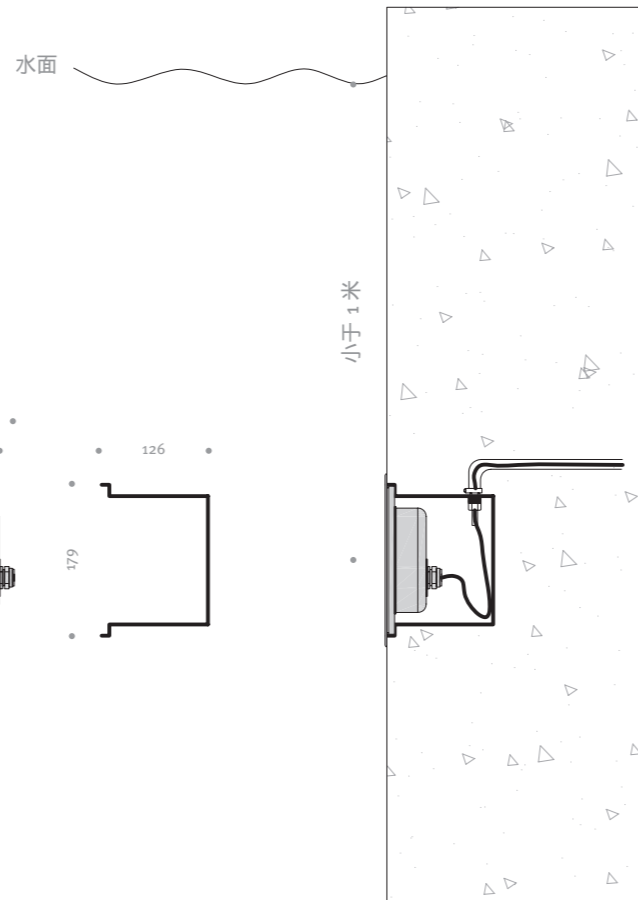

UWR 200 水下灯

| | | | | | | |
|--------|--------|-----------|--------|--------|--------|-------|
| 24V DC | IP 68 | Class III | Ra>80 | CE | RoHS | Ik 08 |
| PWM | 1-10 V | Dali | 2000 K | 3000 K | 6000 K | RGB |

Housing is made of molding shaped hard chromeplated stainless steel SUS 316 L# ;
 10 mm step tempered glass enclosure;
 Silicone gasket;
 IP 68 PG-11 copper with nickel-coated;
 Power cable Ho7RN-F 2x1.0 mm² (RGB 4x1.0 mm² / RGBW 5x0.75 mm²), L = 3.0 m;
 Mounting sleeve ABS;
 Options: PWM / 1-10 V / Dali;
 2000 k / 3000 k / 6000 k / RGB / RGBW;
 beam angle;

UWR 200 Guide UWR 200 订货指南

| Article No. 产品编号 | Product Name 产品名称 | Description 描述 | Optics 光学系统 | LED Lamps LED 光源 | | |
|---------------------|----------------------|---|----------------|---------------------|--------|--------|
| | | | | 28.8 W | 33.6 W | 34.2 W |
| 9 821 04 01 | UWR 200 | DC 12 V / 24 V 12x2 W 单色 leds 20° 光束角 IP 68 IK 08 | LS-20 | - | - | - |
| 9 821 04 02 | | DC 12 V / 24 V 12x2 W 单色 leds 25° 光束角 IP 68 IK 08 | LS-25 | - | - | - |
| 9 821 04 03 | | DC 12 V / 24 V 12x2 W 单色 leds 30° 光束角 IP 68 IK 08 | LS-30 | - | - | - |
| 9 821 04 04 | | DC 12 V / 24 V 12x2 W 单色 leds 35° 光束角 IP 68 IK 08 | LS-35 | - | - | - |
| 9 821 04 05 | | DC 12 V / 24 V 12x2 W 单色 leds 45° 光束角 IP 68 IK 08 | LS-45 | - | - | - |
| 9 822 04 01 | | DC 12 V / 24 V 12x2 W RGB 三合一 leds 30° 光束角 IP 68 IK 08 | LS-30 | - | - | - |
| 9 823 04 01 | | DC 12 V / 24 V 12x3 W RGBW 四合一 leds 30° 光束角 IP 68 IK 08 | LS-30 | - | - | - |
| 9 821 04 11 | | DC 12 V / 24 V 12x2 W 单色 leds 35 / 45° 光束角 IP 68 IK 08 | LA-35 / 45 | - | - | - |
| 1 821 04 01 | Installation sleeve | ABS预埋件，尺寸 Φ 179 mm × 126 mm | | | | |