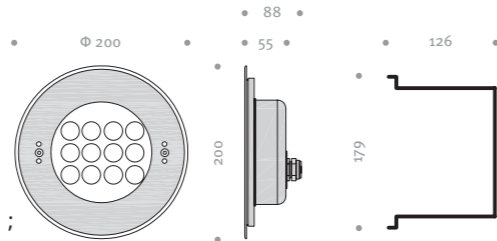

UWR 200 水下灯

| | | | | | | |
|--------|--------|-----------|--------|--------|--------|-------|
| 24V DC | IP 68 | Class III | Ra>80 | CE | RoHS | Ik 08 |
| PWM | 1-10 V | Dali | 2000 K | 3000 K | 6000 K | RGB |

Housing is made of molding shaped hard chromeplated stainless steel SUS 316 L# ;
 10 mm step tempered glass enclosure;
 Silicone gasket;
 IP 68 PG-11 copper with nickel-coated;
 Power cable Ho7RN-F 2x1.0 mm² (RGB 4x1.0 mm² / RGBW 5x0.75 mm²), L = 3.0 m;
 Mounting sleeve ABS;
 Options: PWM / 1-10 V / Dali;
 2000 k / 3000 k / 6000 k / RGB / RGBW;
 beam angle;

UWR 200 水下灯
 高品质水下照明灯具，适用于游泳池、水景，喷泉等水体照明；
 产品适用不大于 1 米水深、-20°C~40°C 的水温环境；
 产品具有 75°C 过温保护功能；

316 L 不锈钢灯体，表面镀铬处理；
 10 mm 厚钢化玻璃灯罩；
 硅胶密封圈；
 IP 68 PG-11 电缆锁头，预留 2x1.0 mm² (RGB 4x1.0 mm² / RGBW 5x0.75 mm²) 电缆，长度 3 米；
 ABS预埋件；
 可选项包括: PWM / 1-10 V / Dali;
 2000 k / 3000 k / 6000 k / RGB / RGBW;
 光束角；

UWR 200 Guide UWR 200 订货指南

| Article No. 产品编号 | Product Name 产品名称 | Description 描述 | Optics 光学系统 | LED Lamps LED 光源 | | |
|---------------------|----------------------|---|----------------|---------------------|--------|--------|
| | | | | 28.8 W | 33.6 W | 34.2 W |
| 9 821 04 01 | UWR 200 | DC 12 V / 24 V 12x2 W 单色 leds 20° 光束角 IP 68 IK 08 | LS-20 | - | - | - |
| 9 821 04 02 | | DC 12 V / 24 V 12x2 W 单色 leds 25° 光束角 IP 68 IK 08 | LS-25 | - | - | - |
| 9 821 04 03 | | DC 12 V / 24 V 12x2 W 单色 leds 30° 光束角 IP 68 IK 08 | LS-30 | - | - | - |
| 9 821 04 04 | | DC 12 V / 24 V 12x2 W 单色 leds 35° 光束角 IP 68 IK 08 | LS-35 | - | - | - |
| 9 821 04 05 | | DC 12 V / 24 V 12x2 W 单色 leds 45° 光束角 IP 68 IK 08 | LS-45 | - | - | - |
| 9 822 04 01 | | DC 12 V / 24 V 12x2 W RGB 三合一 leds 30° 光束角 IP 68 IK 08 | LS-30 | - | - | - |
| 9 823 04 01 | | DC 12 V / 24 V 12x3 W RGBW 四合一 leds 30° 光束角 IP 68 IK 08 | LS-30 | - | - | - |
| 9 821 04 11 | | DC 12 V / 24 V 12x2 W 单色 leds 35 / 45° 光束角 IP 68 IK 08 | LA-35 / 45 | - | - | - |
| 1 821 04 01 | Installation sleeve | ABS预埋件，尺寸 Φ 179 mm × 126 mm | | | | |